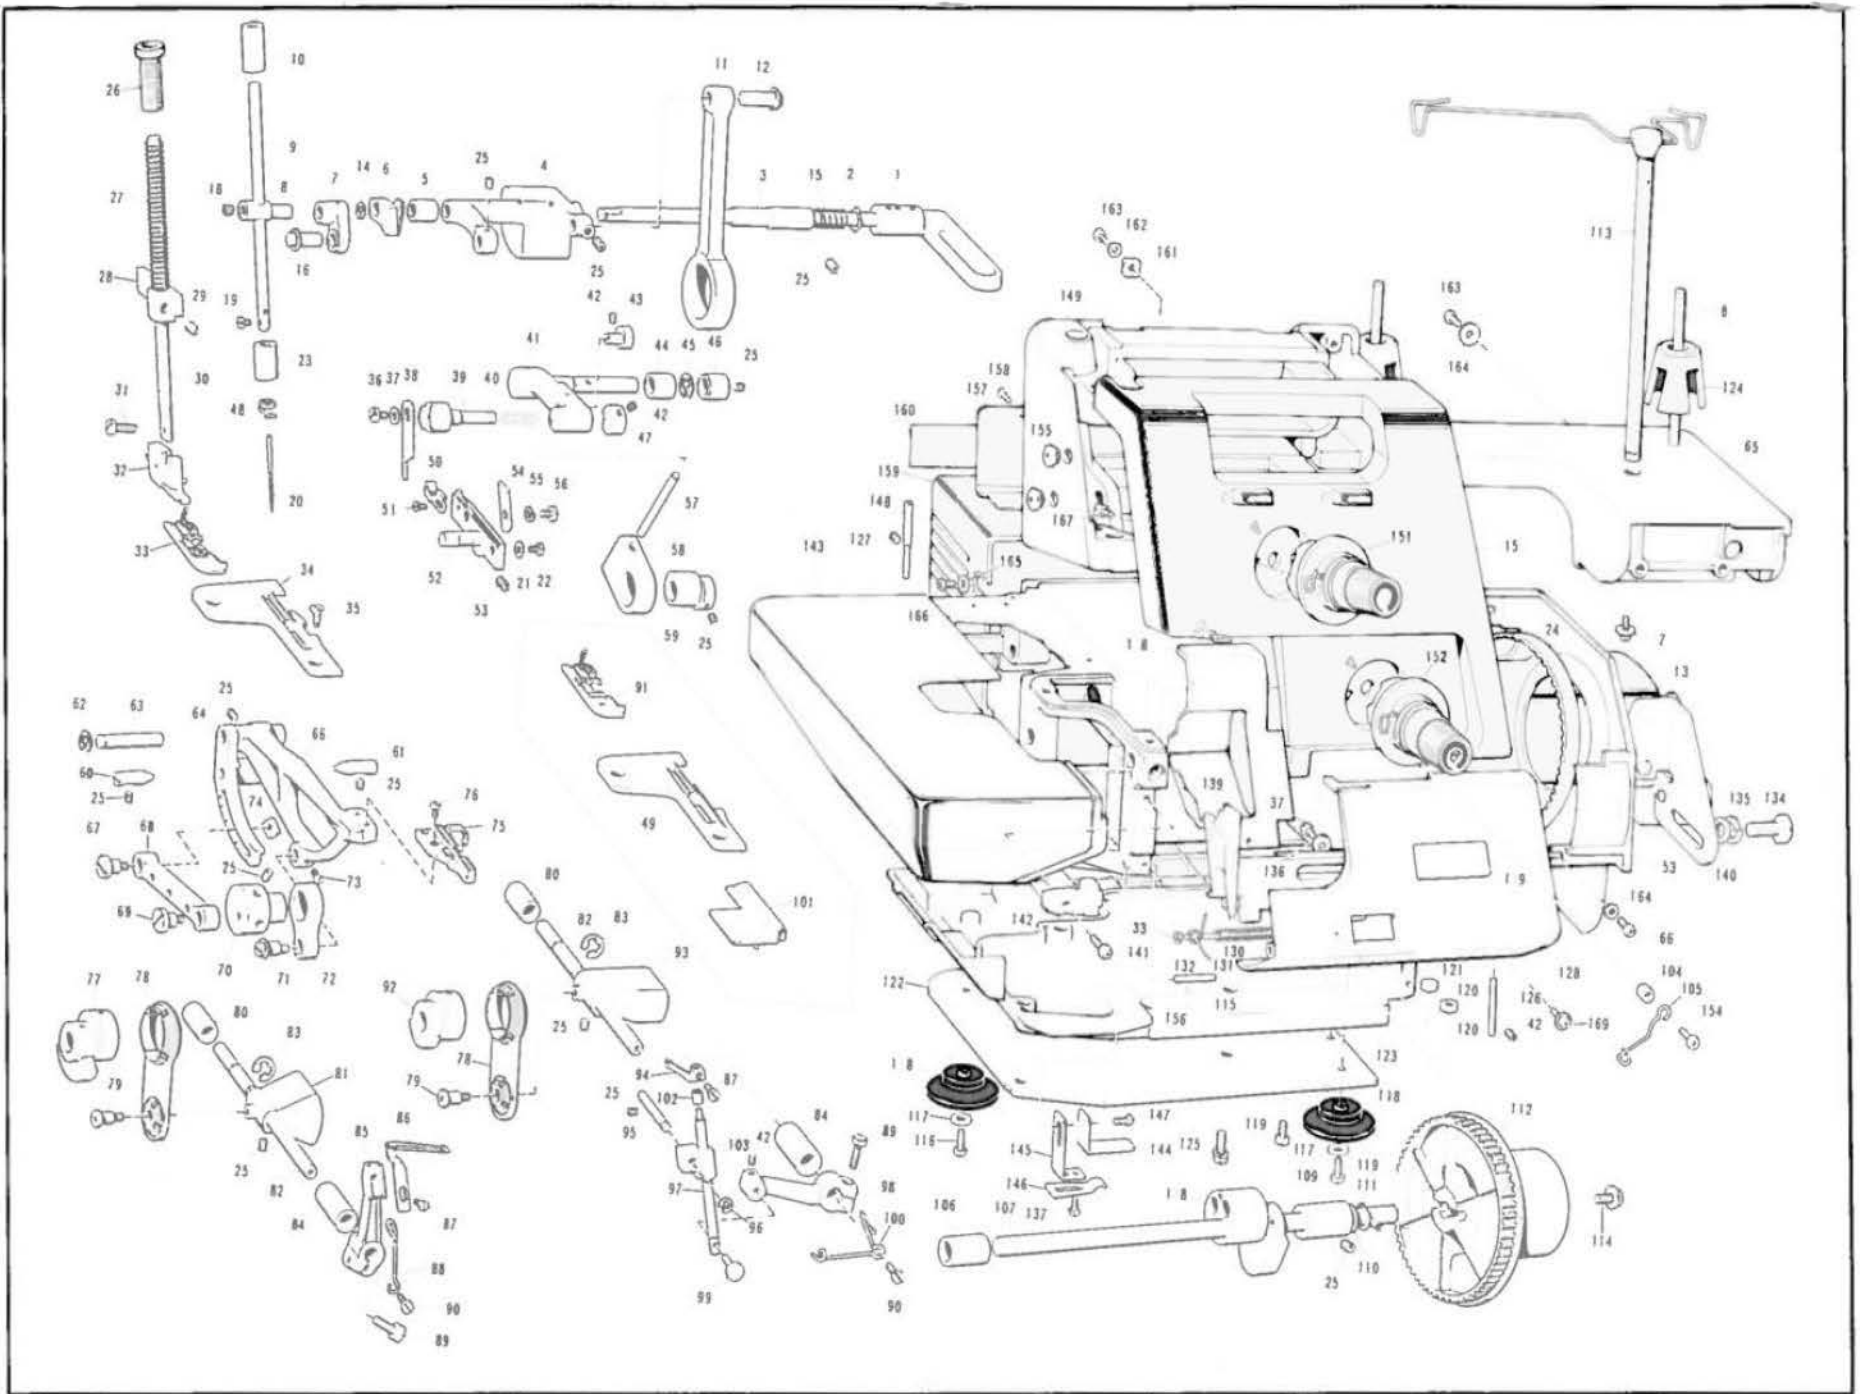

番号	品名	部品コード	番号	品名	部品コード
1	オサエアゲテコクミ	138877-001	40	ウワオサエバネ	126772-001
2	ナミバネザガネ	120265-001	41	ウワハサドウウデクミ	127792-001
3	サドウジクメタルミギ	147085-000	42	アナトメネジ4×4クボミ	014400-422
4	ハリボウサドウレバー	126566-000	43	ウワホルダーアンナイジク	127656-001
5	サドウジクメタルヒダリ	142822-000	44	サドウウデメタルヒダリ	126595-000
6	オサエアゲカム	138879-000	45	トメワE7	048070-342
7	ハリボウリンクB	126773-000	46	サドウウデメタルミギ	126594-000
8	ハリボウダキ	126656-001		ウワホルダーアンナイクミ	127657-001
9	ハリボウ	126568-001	47	ウワホルダーアンナイ	127669-001
10	ハリボウメタルウエ	126702-000	48	ハリボウイトカケ	126704-001
11	ハリボウロット	126564-000	50	ハリウケ	126678-001
12	ロットジク	127186-001	51	マルヒラネジ3.18×4	009660-414
16	ハリボウロットジク	127189-001	52	シタホルダーD	x05031-001
18	アナトメネジ6クボミ	014060-622	53	トメネジ5.95	151605-002
19	マルヒラネジ3.18×4	009660-414	54	シタハ	x05007-001
20	ミシンハリTE×1#11	142935-011	55	バネザガネ2-4	028040-242
21	ザガネ	105161-003	56	バインドM4×6	060400-612
22	マルヒラネジ3.57×5	009670-512	57	ウワハサドウレバー	127805-001
23	ハリボウメタルシタ	126703-000	58	ウワハサドウレバーアンナイ	127795-000
25	アナヒラM5×6	012500-632		ウワハヘンシンリンクミ	127796-001
26	オサエチョウセツネジ	142860-001	59	ウワハヘンシンリン	127783-000
27	オサエチョウセツバネ	126662-001	60	センター	127349-001
	オサエボウダキクミ	127197-001	61	センター	116605-001
28	オサエボウダキ	127198-000	62	トメワE5	048050-346
29	トメネジ5.95	100058-003	63	オクリダイジク	126584-000
30	オサエボウ	126660-001	64	オクリダイレバー	127348-000
31	マルヒラネジ3.57×8	126851-001		オクリダイMネジツキ	128000-001
32	オサエホルダークミ	138881-001	66	オクリダイM	127609-000
33	ヌノオサエシタクミ	127882-001	67	オクリチョウセツネジ	127787-001
34	ハリイタ3	127802-001	68	オクリリンク	127776-000
35	サラネジ4.37	100032-003	69	オクリリンクダンネジ	126582-001
36	ボルト3.57×8.5	125176-001		オクリヘンシンリンネジツキ	127485-001
37	ザガネ	105161-003	70	オクリヘンシンリン	127486-001
38	ウワハ	127734-001	71	ジョウゲチョウセツジククミ	127859-001
39	ウワホルダーC	126769-001	72	ジョウゲオクリレバー	126872-000