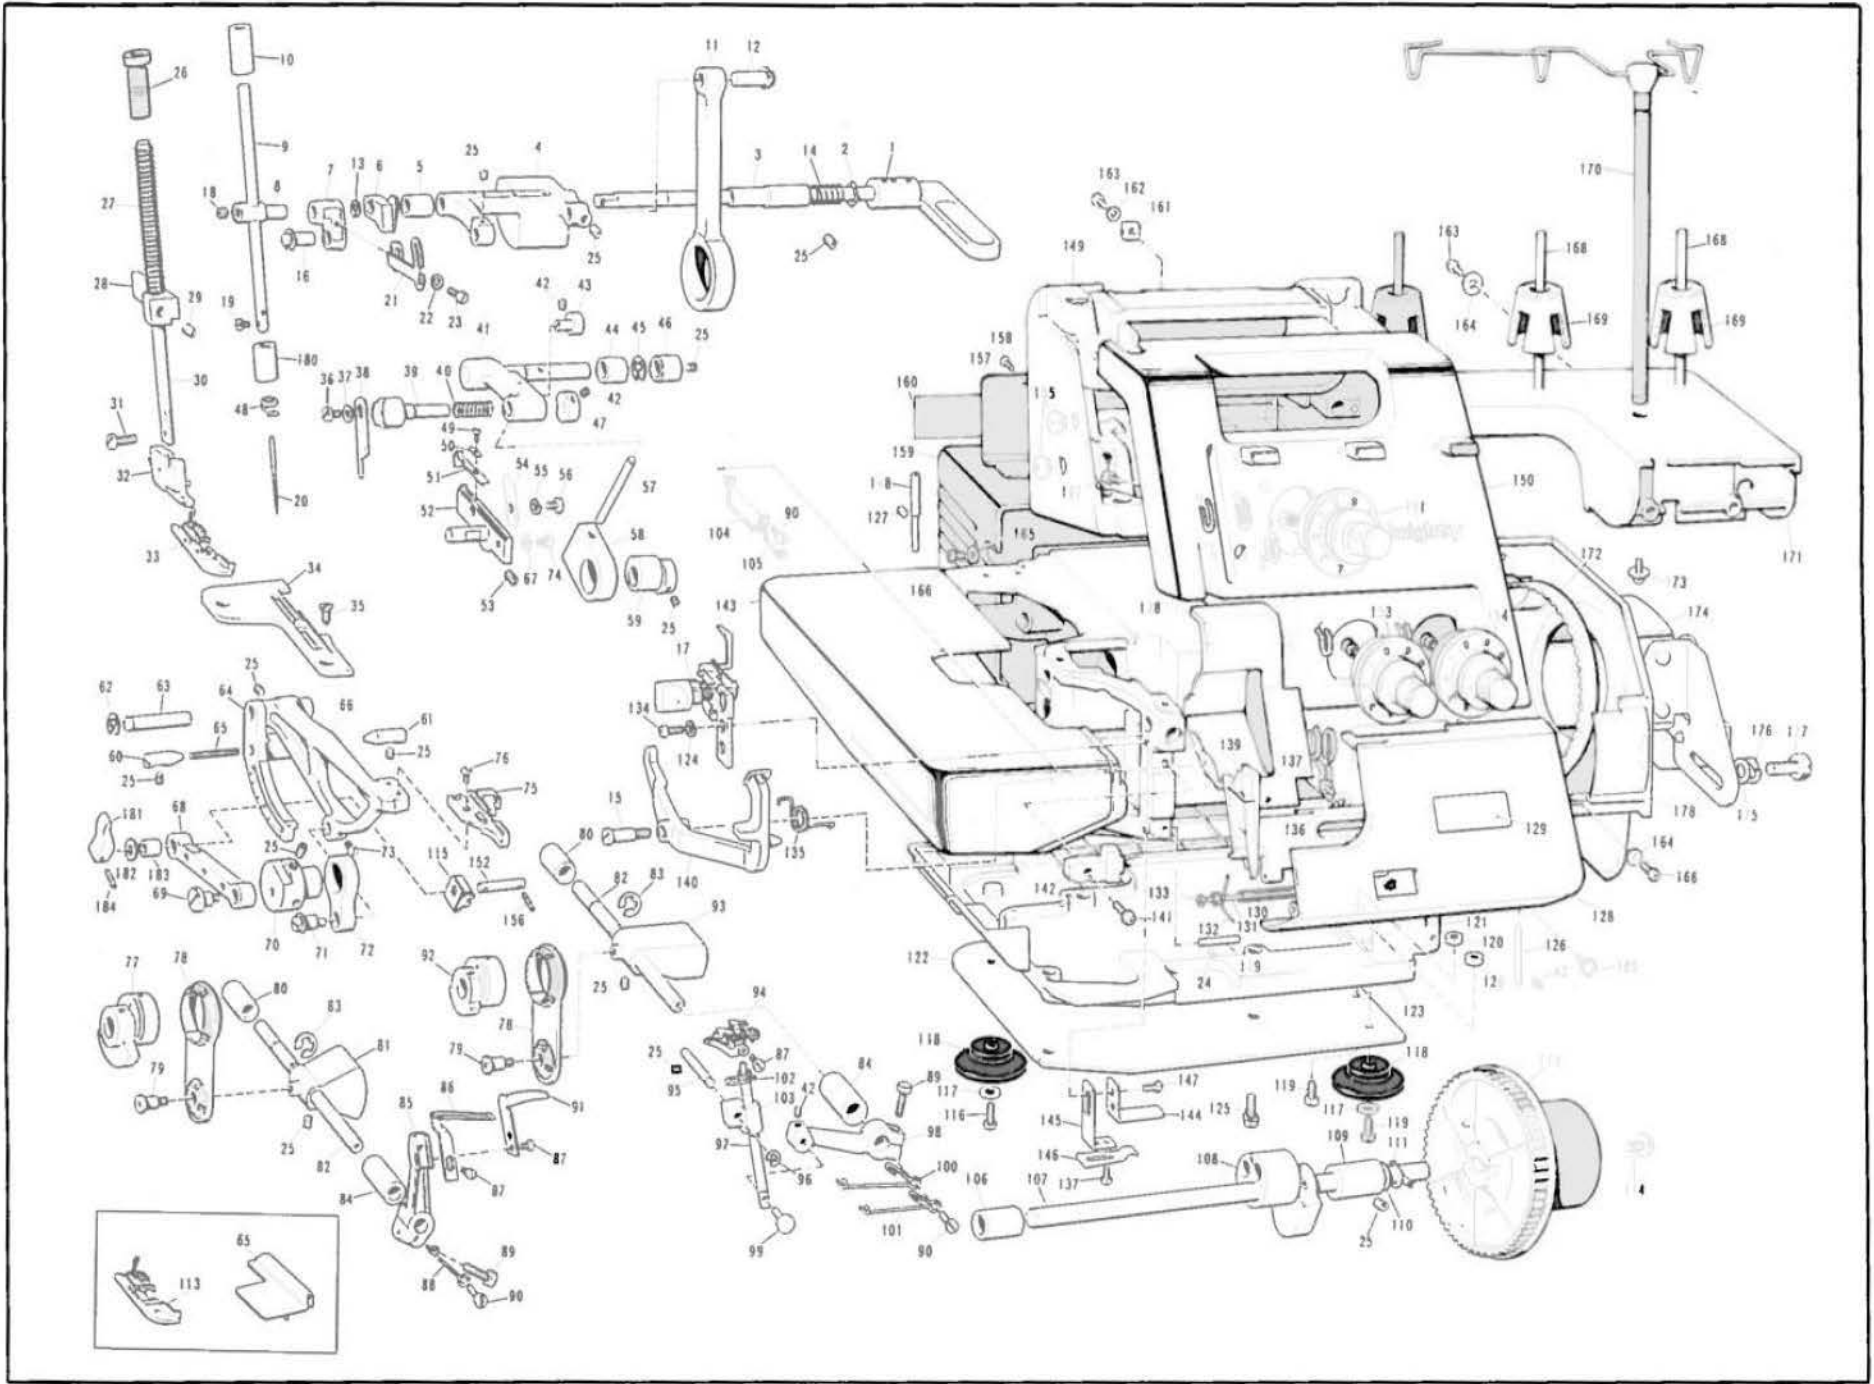

番号	品名	部品コード	番号	品名	部品コード
1	オサエアゲテコクミ(ニューホワイト)	138877-001	38	ウワハ	127734-001
	オサエアゲテコクミ(ブラック)	138877-003	39	ウワハホルダーC	126769-001
	オサエアゲテコクミ(ワインレッド)	138877-004	40	ウワハオサエバネ	126772-001
2	ナミバネザガネ	120276-001	41	ウワハサドウウデクミ	127792-001
3	サドウメタルミギ	147085-000	42	アナトメネジ4×4クボミ	014400-422
4	ハリボウサドウレバー	126566-000	43	ウワハホルダーアンナイジク	127656-001
5	サドウメタルヒダリ	142822-000	44	サドウウデメタルヒダリ	126595-000
6	オサエアゲカム	138879-000	45	トメワE7	048070-342
7	ハリボウリンクA	126782-001	46	サドウウデメタルミギ	126594-000
8	ハリボウダキ	126656-001		ウワハホルダーアンナイクミ	127657-001
9	ハリボウ	126568-001	47	ウワハホルダーアンナイ	127669-001
10	ハリボウメタルウエ	126702-000	48	ハリボウイトカケ	126704-001
11	ハリボウロット	126564-000	49	シメネジ2.3 8	112397-001
12	ロットジク	127186-001	50	カクザガネ	138860-001
16	ハリボウロットジク	127189-001	51	ハリウケ	x05217-001
18	アナトメネジ6クボミ	014060-622	52	シタハホルダー	x05026-001
19	マルヒラネジ3.1 8×4	009660-414	53	トメネジ5.9 5	151605-002
20	ミシンハリTE×1 #11	142935-011	54	シタハ	x05007-001
21	ハリイトテンビン	127800-011	55	バネザガネ2-4	028040-242
22	バネザガネ2-4	028040-242	56	バインドM4×6	060400-612
23	マルヒラネジ3.5 7×5	009670-512	57	ウワハサドウレバー	127805-001
25	アナヒラM5×6	012500-632	58	ウワハサドウレバーアンナイ	127795-000
26	オサエチョウセツネジ	142860-001		ウワハヘンシンリン	127796-001
27	オサエチョウセツバネ	126662-001	59	ウワハヘンシンリン	127783-000
	オサエホウダキクミ	127197-001	60	センター	127349-001
28	オサエボウダキ	127198-000	61	センター	116605-001
29	トメネジ5.9 5	100058-003		オクリダイクミ	x05017-001
30	オサエボウ	126660-001		(25,62~76,181~184,194~196の組部品)	
31	マルヒラネジ3.5 7×8	126851-001	62	トメワE5	048050-346
32	オサエホルダークミ	138881-001	63	オクリダイジク	126584-000
33	ヌノオサエンタクミ	127882-001	64	オクリダイレバー	127349-000
34	ハリイタクミM	138756-001		オクリダイMネジツキ	128000-001
35	サラネジ4.3 7	100032-003	66	オクリダイM	127609-000
36	ボルト3.5 7×8.5	125176-001	68	オクリリンク	127776-000
37	ザガネ	105161-003	69	オクリリンクダンネジ	126582-001