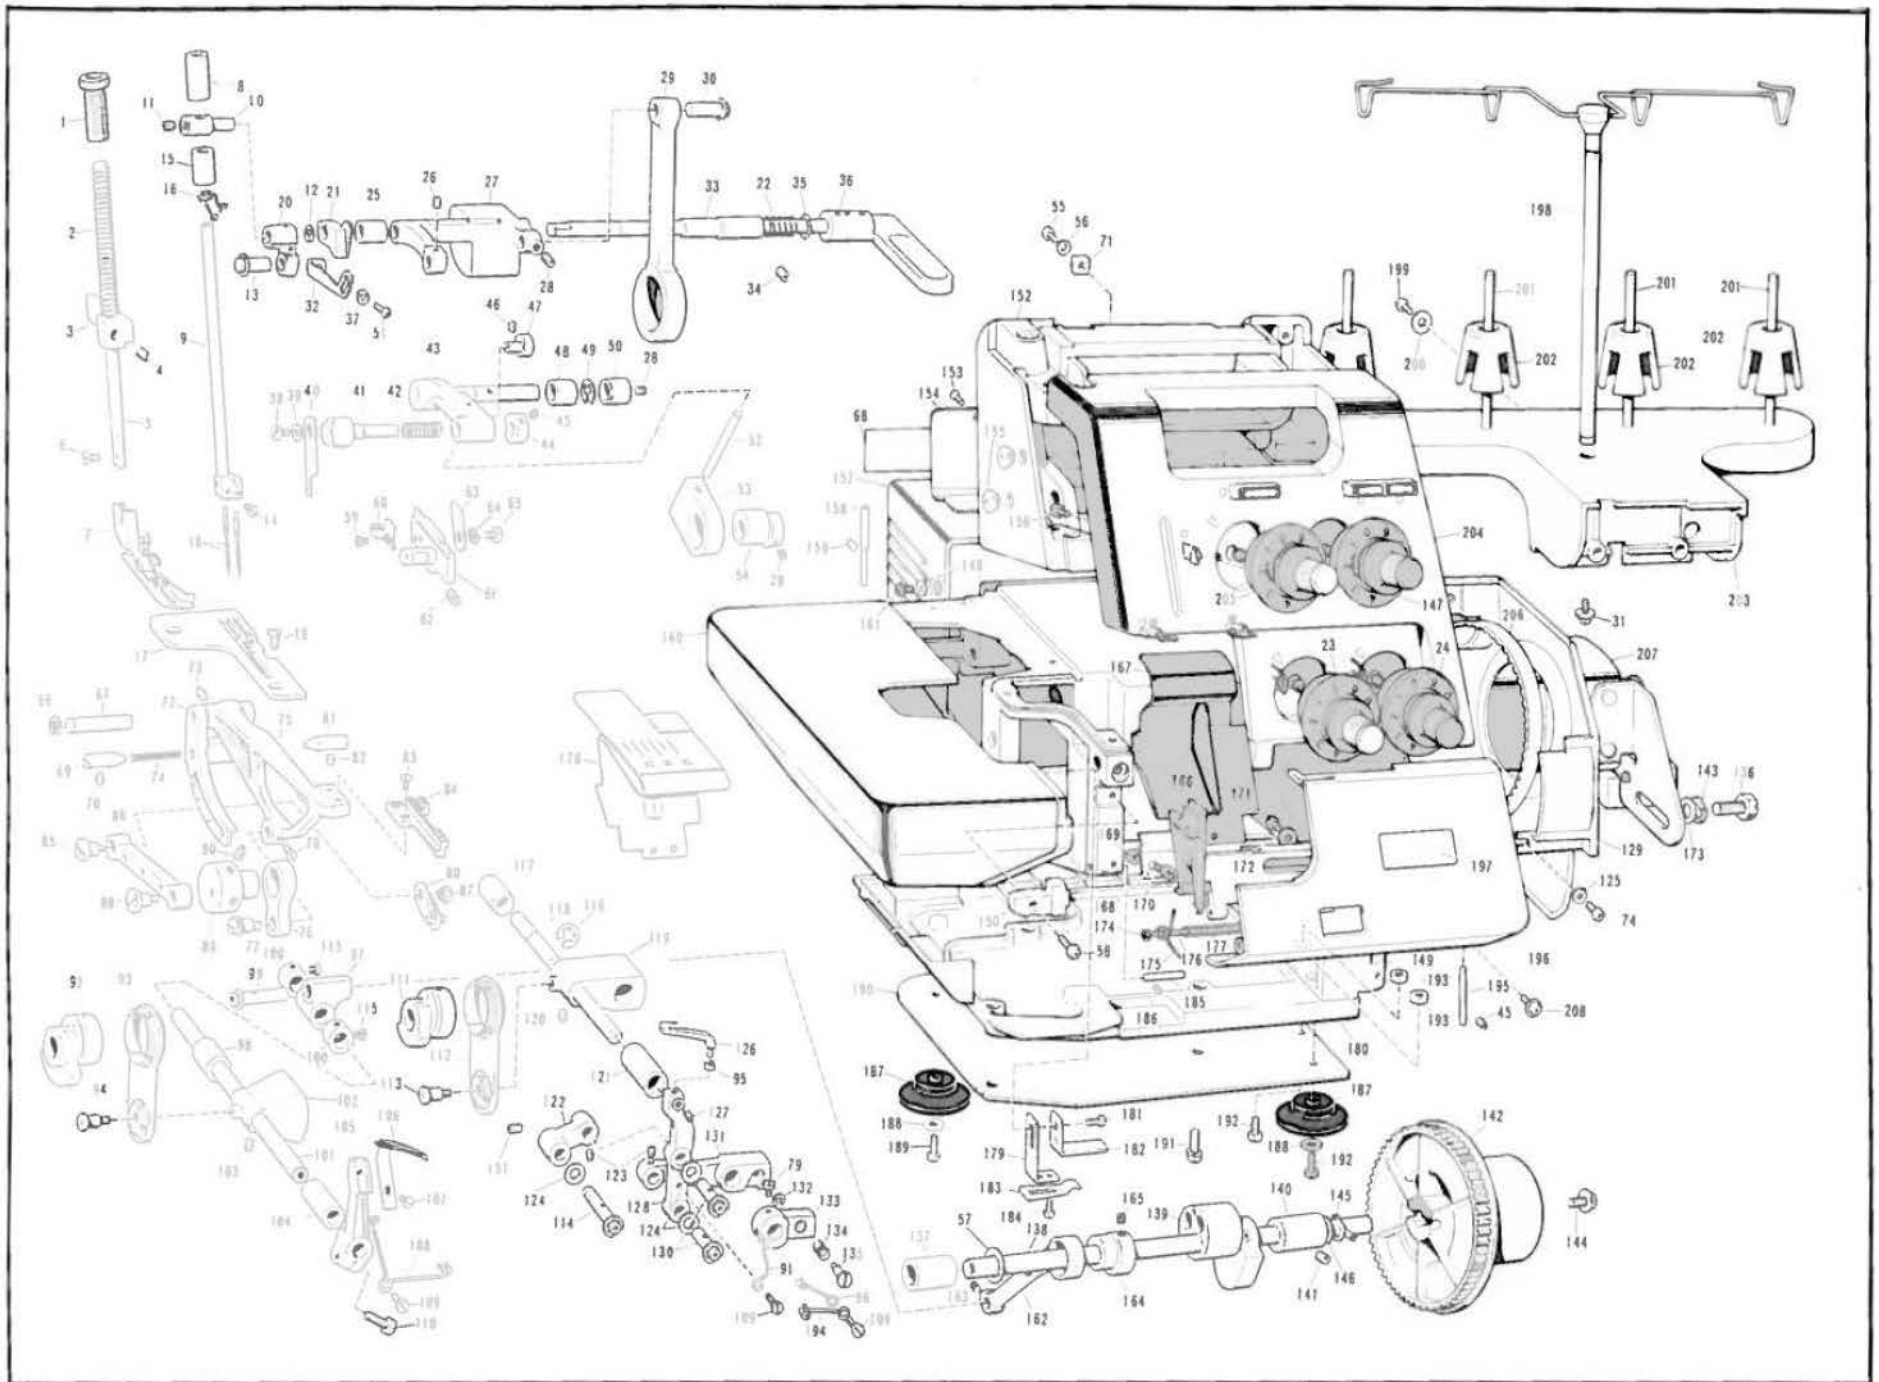

番号	品名	部品コード	番号	品名	部品コード
1	オサエチョウセツネジ	142860-001	40	ウワハ	127734-001
2	オサエチョウセツバネ	126662-001	41	ウワハホルダーC	126769-001
	オサエボウダキクミ	127197-001	42	ウワハオサエバネ	126772-001
3	オサエボウダキ	127198-000	43	ウワハサドウウデクミC	127886-001
4	トメネジ5.9 5	100058-003		ウワハホルダーアンナイクミ	127657-001
5	オサエボウ	126660-001	44	ウワハホルダーアンナイ	127669-001
6	マルヒラネジ3.5 7×8	126851-001	45	アナトメネジ4×4クボミ	014400-422
7	ヌノオサエクミC	127383-001	46	アナトメネジ4×4クボミ	014400-422
8	ハリボウメタルウエ	126702-000	47	ウワハホルダーアンナイジク	127656-001
9	ハリボウ	126784-001	48	サドウウデメタルヒダリ	126595-000
10	ハリボウダキ	126656-001	49	トメワE 7	048070-342
11	アナトメネジ6クボミ	014060-622	50	サドウウデメタルミギ	126594-000
13	ハリボウロットジク	127189-001	51	マルヒラネジ3.5 7×5	009670-512
14	マルヒラネジ3.1 8×4	009660-414	52	ウワハサドウレバー	127805-001
15	ハリボウメタルシタ	126703-000	53	ウワハサドウレバーアンナイ	127995-000
16	ハリボウイトカケC	126713-001		ウワハヘンシンリンクミ	127796-001
17	ハリイタC	126733-001	54	ウワハヘンシンリンクミ	127783-000
18	ミシンハリTE×1 #1 1	142935-011	55	ナベコ4×1 2	062401-206
19	サラネジ4.3 7	100032-003	56	ナイロンワッシャ	126850-000
20	ハリボウリンクC	126657-001	57	プーリザガネ	126571-001
21	オサエアゲカム	138879-000	58	十ナベツキネジ4×1 2	126855-001
25	サドウジクメタルヒダリ	142822-000	59	マルヒラネジ3.1 8×4	009660-414
26	アナヒラM5×6	012500-632	60	ニジュウカンハリウケ	126759-001
27	ハリボウサドウレバー	126566-000	61	シタホルダーC	x05022-001
28	アナヒラM5×6	012500-632	62	トメネジ5.9 5	151605-002
29	ハリボウロット	126564-000	63	シタハ	x05007-001
30	ロットジク	127186-001	64	バネザガネ2-4	028040-242
32	ハリイトテンビンD	126912-001	65	バインドM4×6	060400-612
33	サドウジクメタルミギ	147085-000	66	トメワE 5	048050-346
34	アナヒラM5×6	012500-632	67	オクリダイジク	126584-000
35	ナミバネザガネ	120265-001	68	ケイシキハリマーク	
36	オサエアゲテコクミ	138877-001	69	センター	127349-001
37	バネザガネ2-4	028040-242	70	アナヒラM5×6	012500-632
38	ボルト3.5 7×8.5	125176-001	71	イタナットM4	127254-001
39	ザガネ	105161-003	72	オクリダイレバー	127348-000