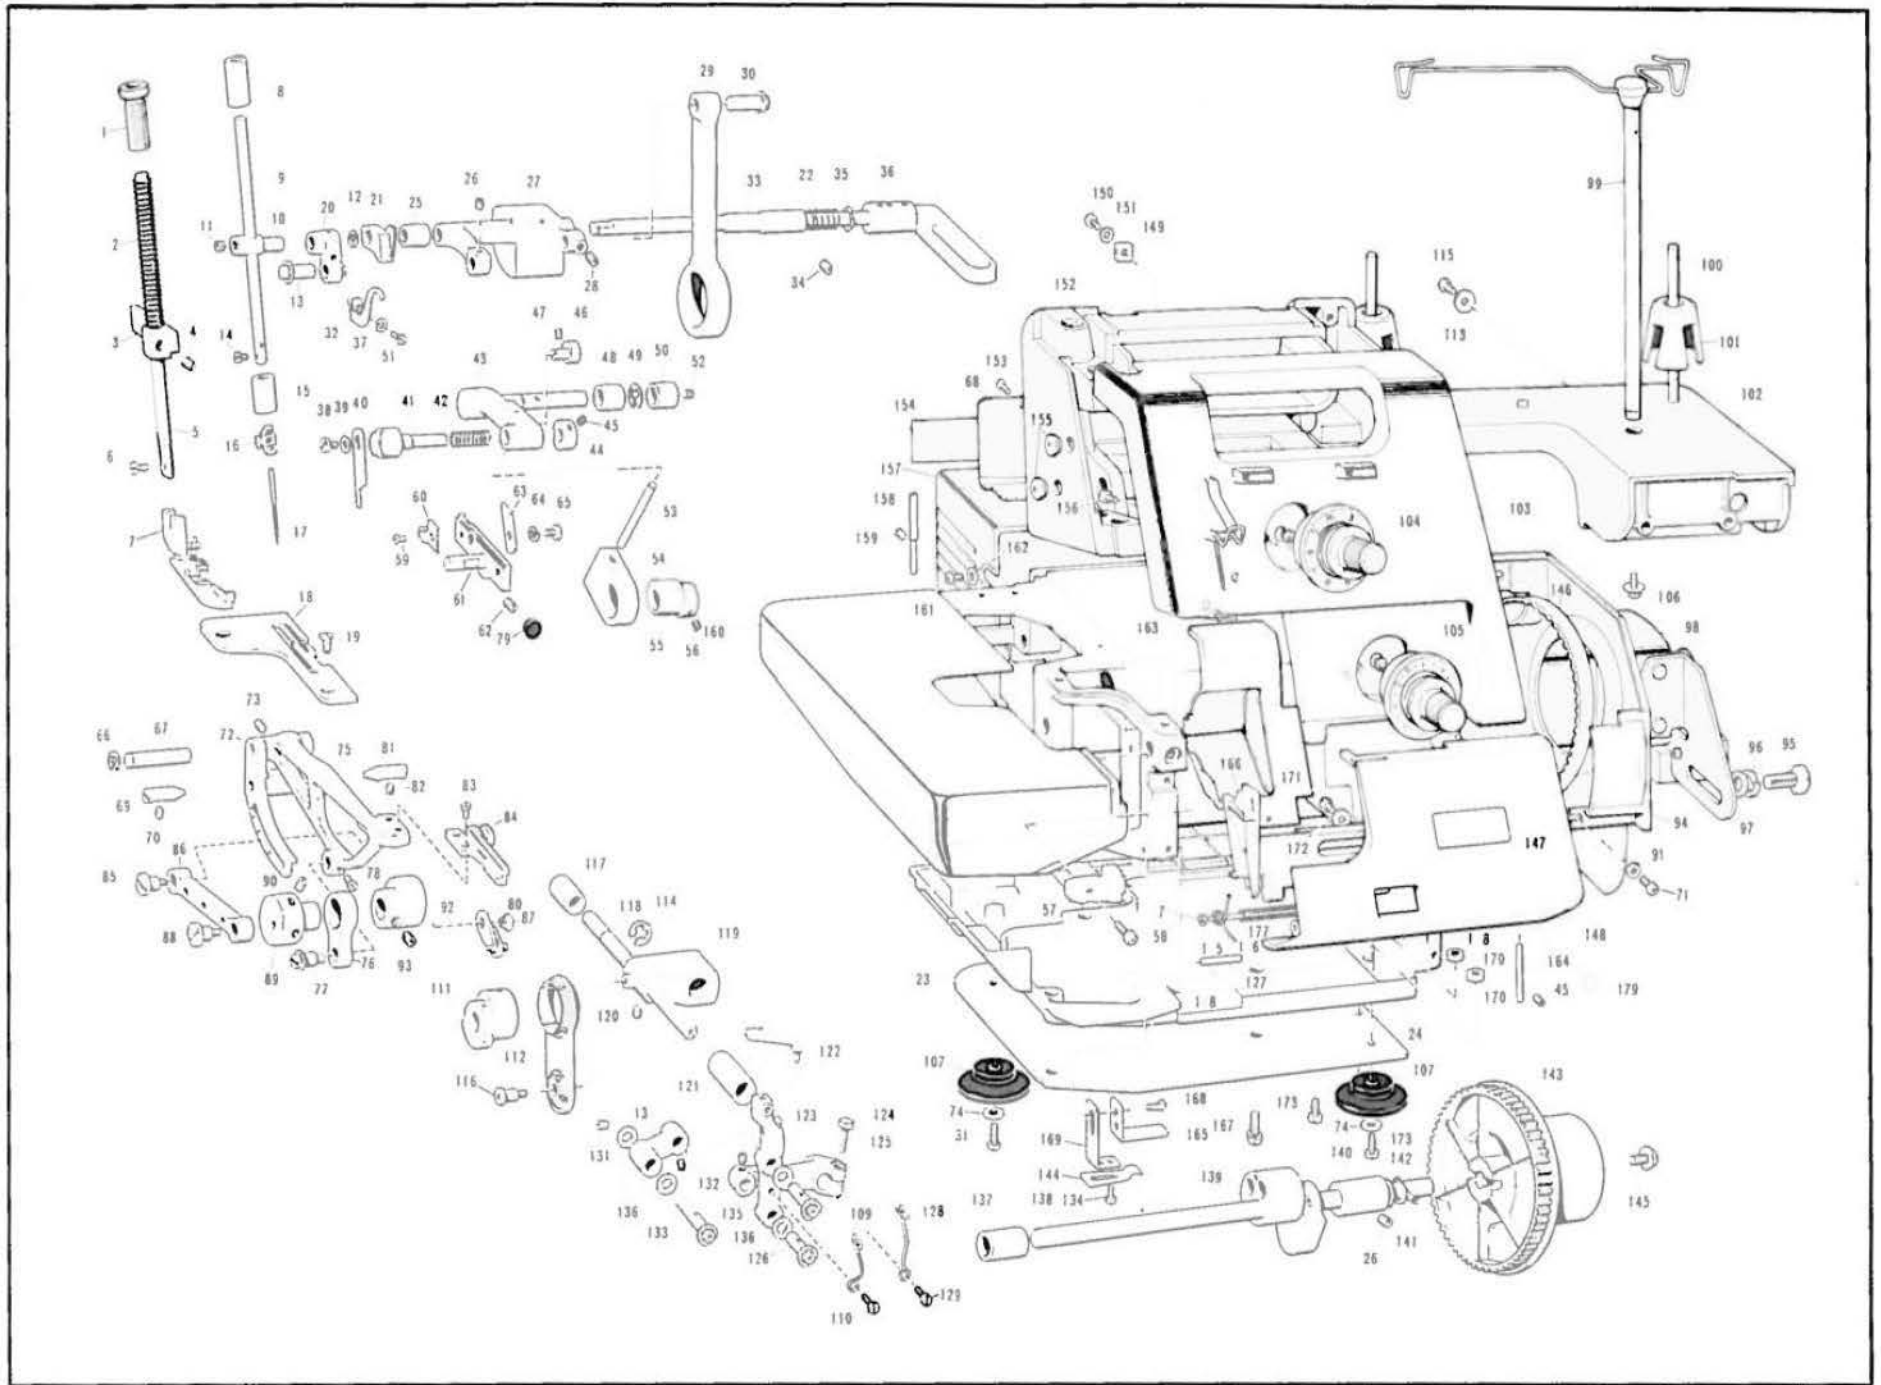

番号	品名	部品コード	番号	品名	部品コード
1	オサエチヨウセツネジ	142860-001	40	ウワハ	127734-001
2	オサエチヨウセツバネ	126662-001	41	ウワハホルダーC	126769-001
	オサエボウダキクミ	127197-001	42	ウワハオサエバネ	126772-001
3	オサエボウダキ	127198-000	43	ウワハサドウウデクミ	127792-001
4	トメネジ5.95	100058-003		ウワハホルダーアンナイクミ	127657-001
5	オサエボウ	126660-001	44	ウワハホルダーアンナイ	127669-001
6	マルヒラネジ3.57×8	126851-001	45	アナトメネジ4×4クボミ	014400-422
7	ヌノオサエクミ	127810-001	46	ウワハホルダーアンナイジク	127656-001
8	ハリボウメタルウエ	126702-000	47	アナトメネジ4×4クボミ	014400-422
9	ハリボウ	126784-001	48	サドウウデメタルヒダリ	126595-000
10	ハリボウダキ	126656-001	49	トメワE7	048070-342
11	アナトメネジ6クボミ	014060-622	50	サドウウデメタルミギ	126594-000
13	ハリボウロットジク	127189-001	51	マルヒラネジ3.57×5	009670-512
14	マルヒラネジ3.18×4	009660-414	52	アナヒラM5×6	012500-632
15	ハリボウメタルシタ	126703-000	53	ウワハサドウレバー	127805-001
16	ハリイトアンナイ	127376-001	54	ウワハサドウレバーアンナイ	127795-000
17	ミシンハリTE×1#11	142935-011		ウワハヘンシンリンクミ	127796-001
18	ハリイタ	126947-001	55	ウワハヘンシンリン	127783-000
19	サラネジ4.37	100032-003	56	アナヒラM5×6	012500-632
20	ハリボウリンクD	127111-001	57	マエカバーアンナイアテ	117004-006
21	オサエアゲカム	138879-000	58	ナベザツキネジ4×12	126855-001
25	サドウジクメタルヒダリ	142822-000	59	マルヒラネジ3.18×4	009660-414
26	アナヒラM5×6	012500-632	60	ハリウケ	126946-001
27	ハリボウサドウレバー	126566-000	61	シタホルダーB	x05029-001
28	アナヒラM5×6	012500-632	62	トメネジ5.95	151605-002
29	ハリボウロット	126564-000	63	シタハ	x05007-001
30	ロットジク	127186-001	64	バネザガネ2-4	028040-242
32	ハリイトテンピン	126955	65	バインドM4×6	060400-612
33	サドウジクメタルミギ	147085-000	66	トメワE5	048050-346
34	アナヒラM5×6	012500-632	67	オクリダイジク	126584-000
35	ナミバネザガネ	120265-001	68	アトカバーA	127090-000
36	オサエアゲテコクミ	138877-001	69	センター	127349-001
37	バネザガネ2-4	028040-242	70	アナヒラM5×6	012500-632
38	ボルト3.75×8.5	125176-001	71	ナベネジ4×8	002400-804
39	ザガネ	105161-003	72	オクリダイレバー	127348-000