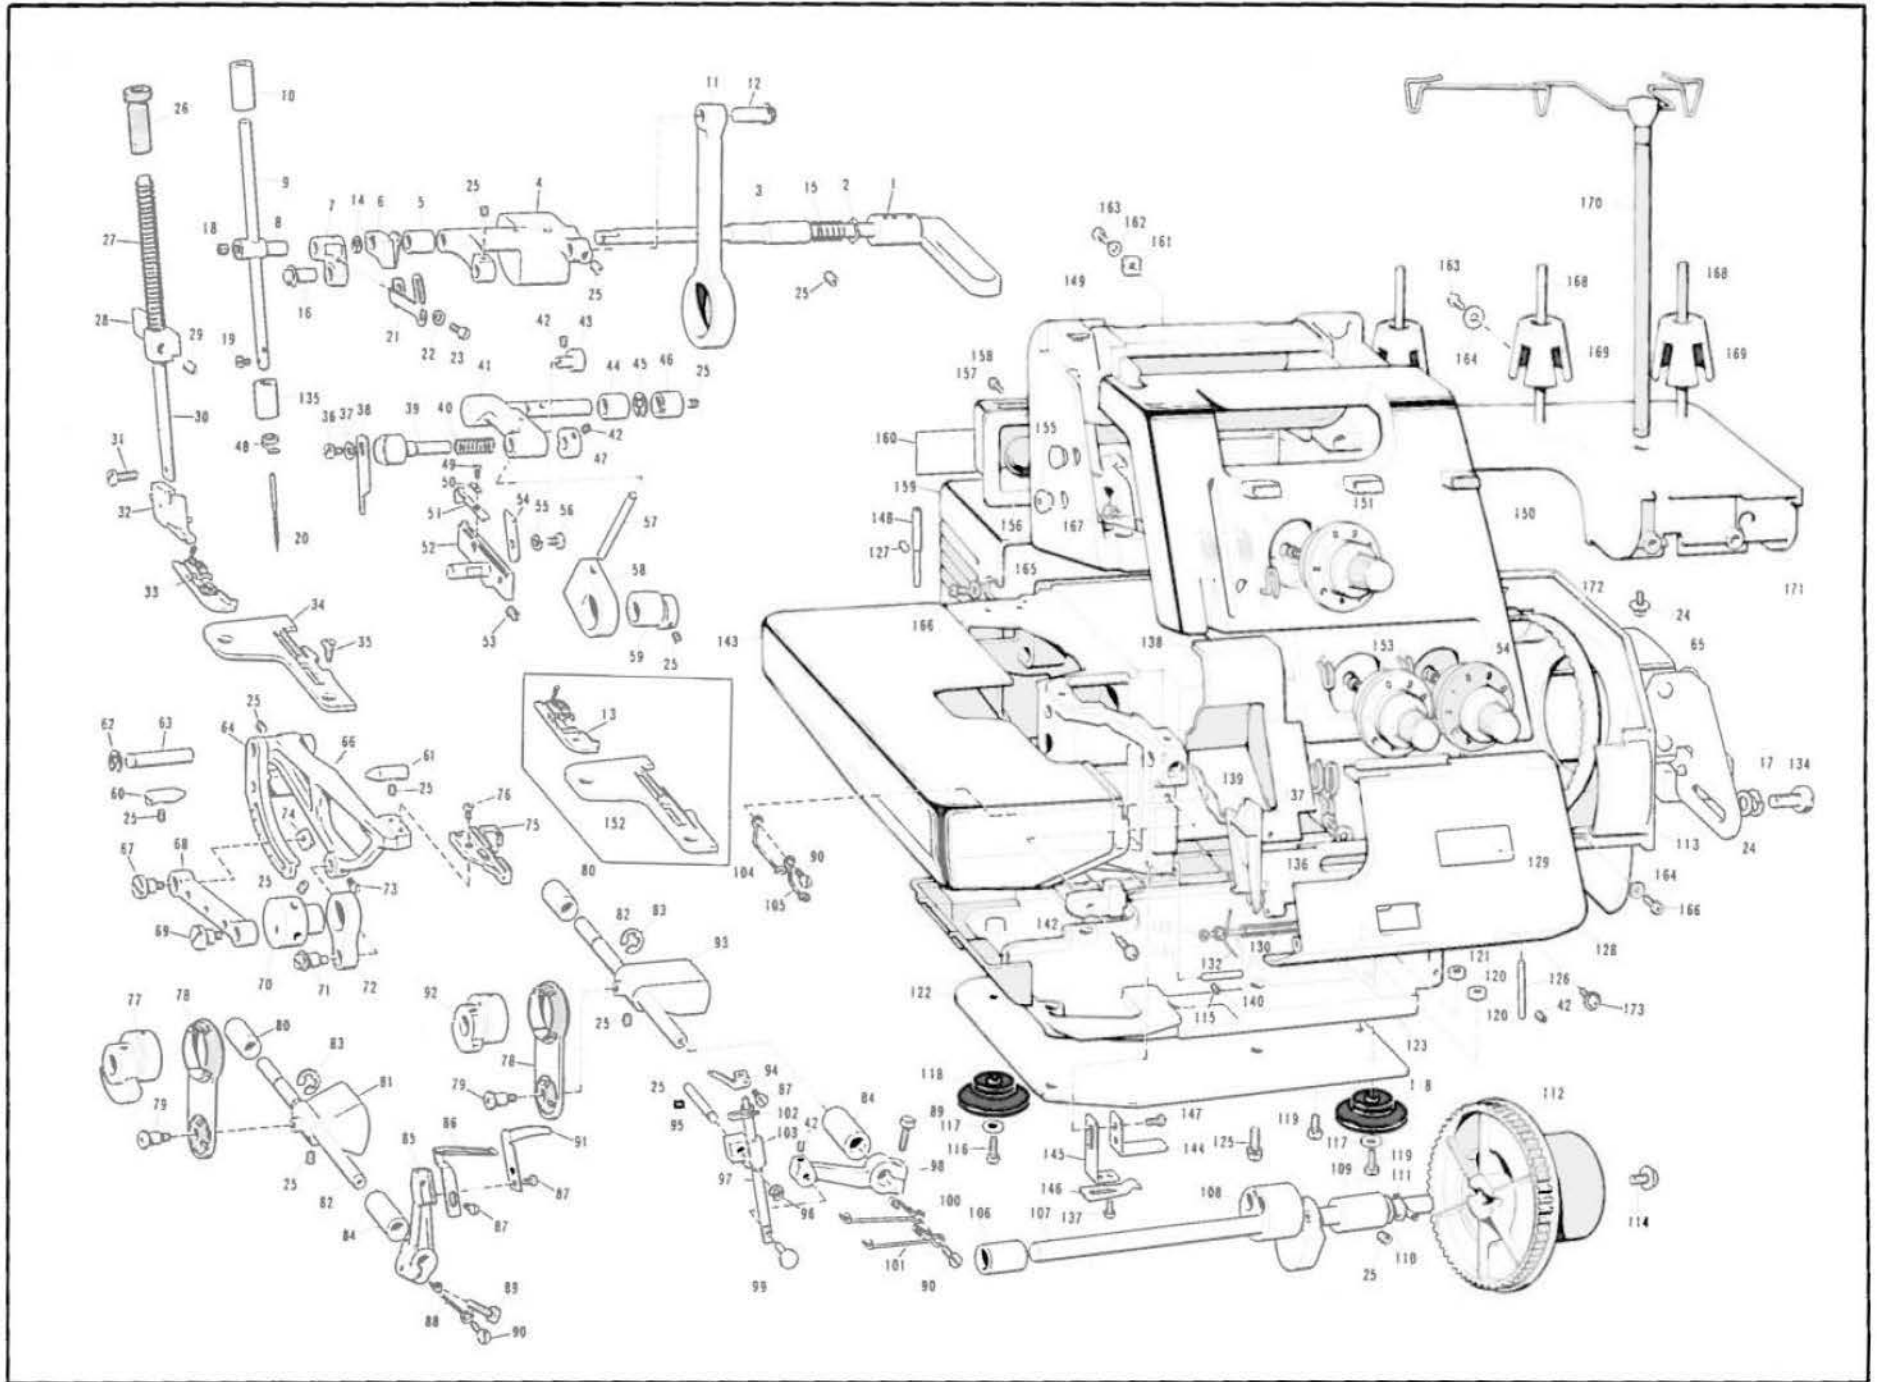

番号	品名	部品コード	番号	品名	部品コード
1	オサエアゲテコクミ(ニューホワイト)	138877-001	38	ウワハ	127794-001
	オサエアゲテコクミ(ブラック)	138877-003	39	ウワホルダーC	126769-001
	オサエアゲテコクミ(ワインレッド)	138877-004	40	ウワオサエバネ	126772-001
2	ナミバネザガネ	120265-001	41	ウワサドウウデクミ	127792-001
3	サドウジクメタルミギ	147085-000	42	アナトメネジ4×4クボミ	014400-422
4	ハリボウサドウレバー	126566-000	43	ウワホルダーアンナイジク	127656-001
5	サドウジクメタルヒダリ	142822-000	44	サドウウデメタルヒダリ	126595-000
6	オサエアゲカム	138879-000	45	トメワE7	048070-342
7	ハリボウリンクA	126782-001	46	サドウウデメタルミギ	126594-000
8	ハリボウダキ	126656-001		ウワホルダーアンナイクミ	127657-001
9	ハリボウ	126568-001	47	ウワホルダーアンナイ	127669-001
10	ハリボウメタルウエ	126702-000	48	ハリボウイトカケ	126704-001
11	ハリボウロット	126564-000	49	シメネジ2.38	112397-001
12	ロットジク	127186-001	50	カクザガネ	138860-001
16	ハリボウロットジク	127189-001	51	ハリウケ	138810-001
18	アナトメネジ6クボミ	014060-622	52	シタホルダー	138701-001
19	マルヒラネジ3.18×4	009660-414	53	トメネジ5.95	151605-002
20	ミシンハリTE×1#11	142935-011	54	シタハ	x05007-001
21	ハリイトテンピン	127800-001	55	バネザガネ2-4	028040-242
22	バネザガネ2-4	028040-242	56	バインドM4×6	060400-612
23	マルヒラネジ3.57×5	009670-512	57	ウワサドウレバー	127805-001
25	アナヒラM5×6	012500-632	58	ウワサドウレバーアンナイ	127795-000
26	オサエチョウセツネジ	142860-001		ウワハヘンシンリンクミ	127796-001
27	オサエチョウセツバネ	126662-001	59	ウワハヘンシンリン	127783-000
	オサエボウダキクミ	127197-001	60	センター	127349-001
28	オサエボウダキ	127198-000	61	センター	116605-001
29	トメネジ5.95	100058-003	62	トメワE5	048050-346
30	オサエボウ	126660-001	63	オクリダイジク	126584-000
31	マルヒラネジ3.57×8	126851-001	64	オクリダイレバー	127348-000
32	オサエホルダークミ	138881-001		オクリダイMネジツキ	128000-001
33	ヌノオサエシタクミ	127882-001	66	オクリダイM	127609-000
34	ハリイタ3	127802-001	67	オクリチョウセツネジ	127787-001
35	サラネジ4.37	100032-003	68	オクリリンク	127776-000
36	ボルト3.57×8.5	125176-001	69	オクリリンクダンネジ	126582-001
37	ザガネ	105161-003		オクリヘンシンリンネジツキ	127485-001